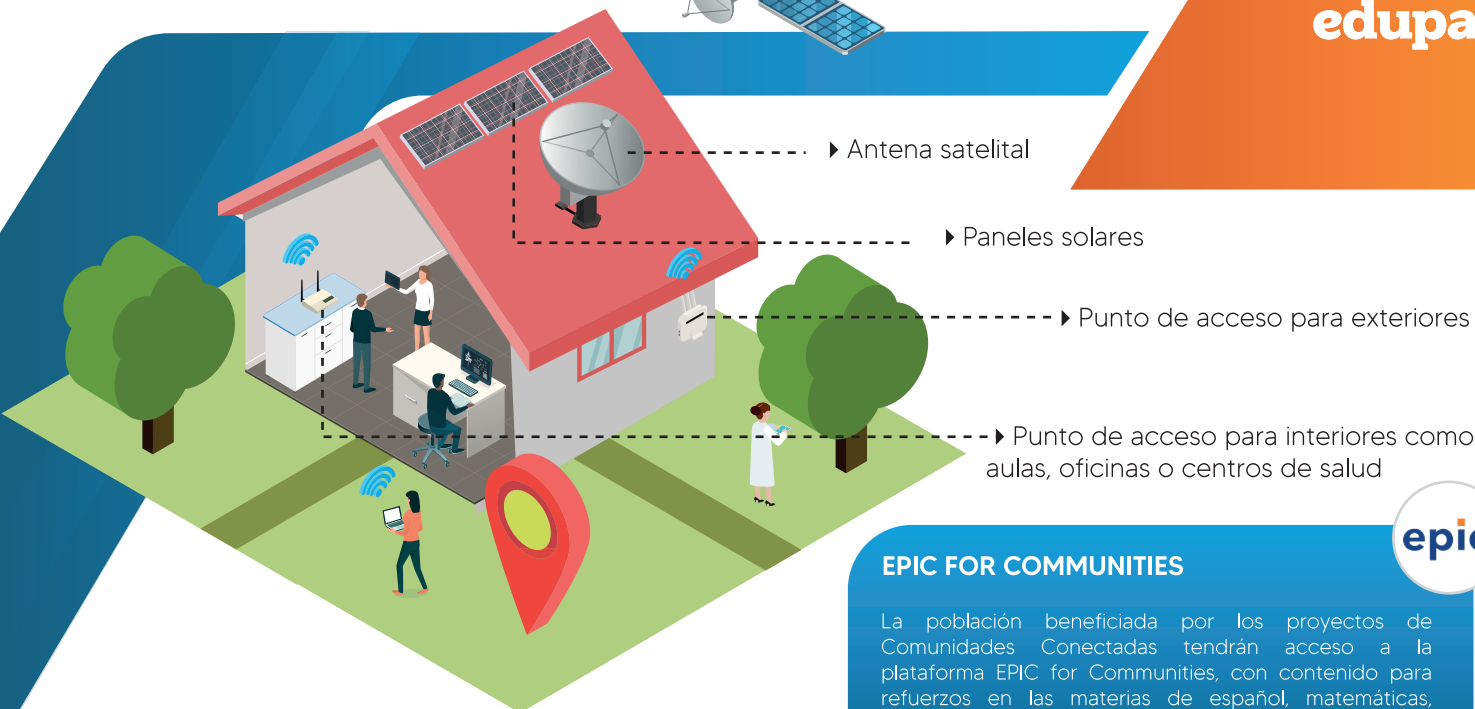

ESQUEMA DE LA SOLUCIÓN

APLICADA EN SU COMUNIDAD

EPIC FOR COMMUNITIES

epic

La población beneficiada por los proyectos de Comunidades Conectadas tendrán acceso a la plataforma EPIC for Communities, con contenido para reforzos en las materias de español, matemáticas, química, física, biología, robótica, educación financiera, entre otras.

IMPLEMENTACIÓN

Instalación: Nuestro equipo se dirige a la zona de la implementación y realizan la instalación de paneles solares y ecosistema de internet satelital.

Capacitación: Nuestros capacitadores coordinan y ejecutan un día de capacitación con las personas que serán usuarios recurrentes del ecosistema de internet satelital.

Monitoreo: Contamos con un equipo remoto que velará por el funcionamiento correcto de paneles solares e internet.